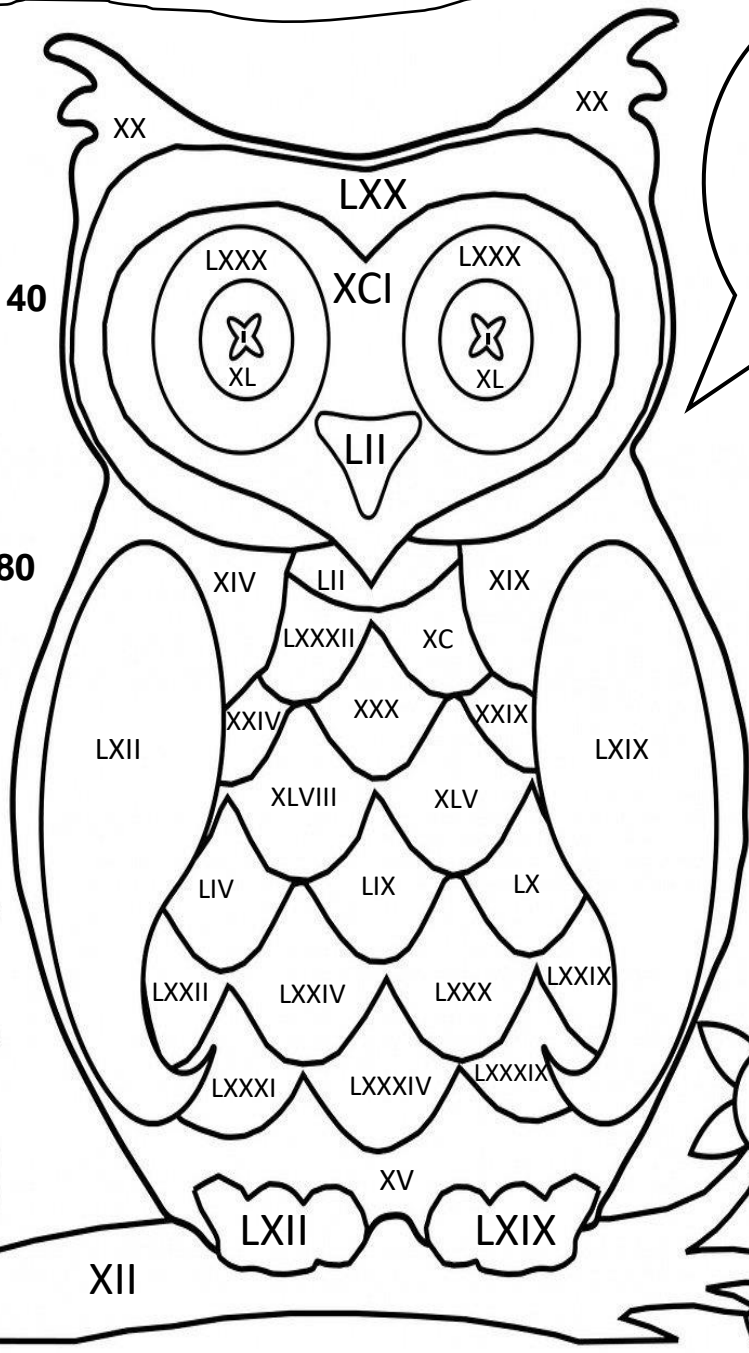

COLORIAGE : LES CHIFFRES ROMAINS

- Jaune : 1 à 10
- Marron : 11 à 20
- Rose : 21 à 30
- Bleu foncé: 31 à 40
- Vert : 41 à 50
- Orange : 51 à 60
- Noir : 61 à 70
- Bleu clair : 71 à 80
- Violet : 81 à 90
- Gris : 91 à 100

VENI
VIDI
VICI